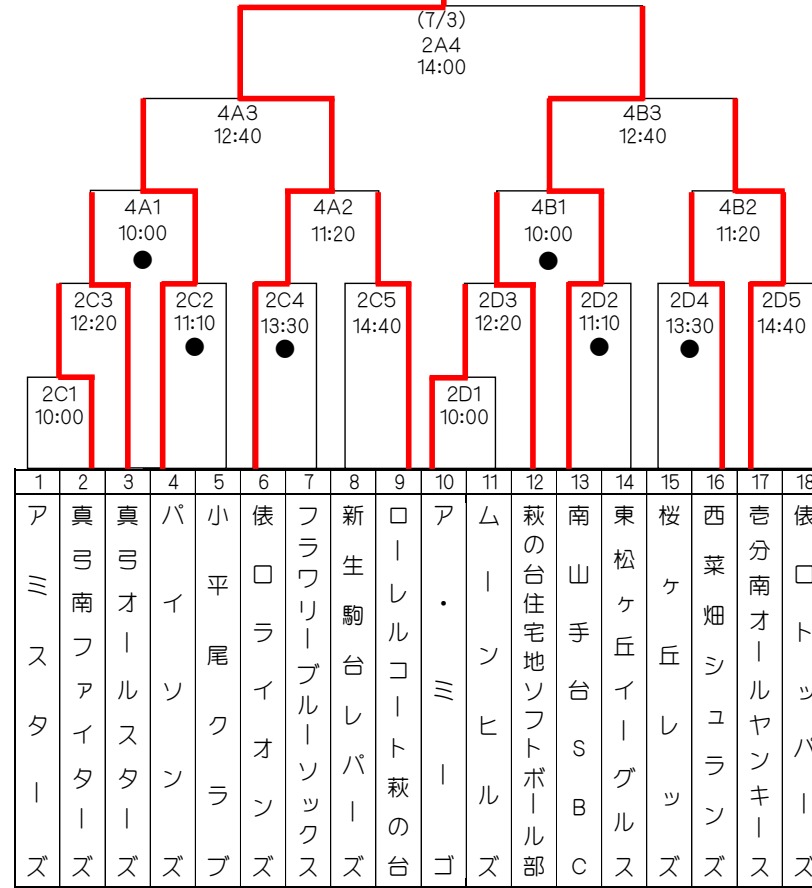

平成28年度 第24回ソフトボール協会長杯ソフトボール大会 試合結果(勝ち上がり)

平成28年7月17日(更新)
生駒市ソフトボール協会

男子(A) 優勝

男子(B) 優勝

女子 優勝

- 【注意】 1.大会運営 生駒市ソフトボール協会 平成28年度大会規定に基づいて行なう
2.審判、グラウンド整備の特例 ●印を付記した試合の勝ちチームは次試合の審判・記録・総務委員を出すこと
負けチームがグラウンドの整備を行なう

≪日程≫		使用グラウンド及びブロック振り分け			
日付	グラウンド	ブロック	グラウンド	ブロック	
1日目	5/15	-	-	イモ山(C,D)	A
2日目	5/22	総合(A,B)	A、女子	イモ山(C,D)	B
3日目	6/5	雨天中止・順延			
4日目	6/12	総合(A,B)	B	-	-
5日目	6/19	雨天中止・順延			

予備日	グラウンド
6/12	イモ山
6/19	総合

≪担当理事及び審判≫

日程	グラウンド	責任理事	担当理事	責任審判	担当審判
1日目	イモ山	兼本	久保	横田	黒川
			兼本		小倉
2日目	総合	濱田	平林	東	橋本
			島田		東
	イモ山	服部	川村	横田	連
			佐藤		横田
4日目	総合	東	田中	井川	宮岡
			井筒		井川
5日目	総合	大槻	赤松	大槻	服部
			濱田		大槻