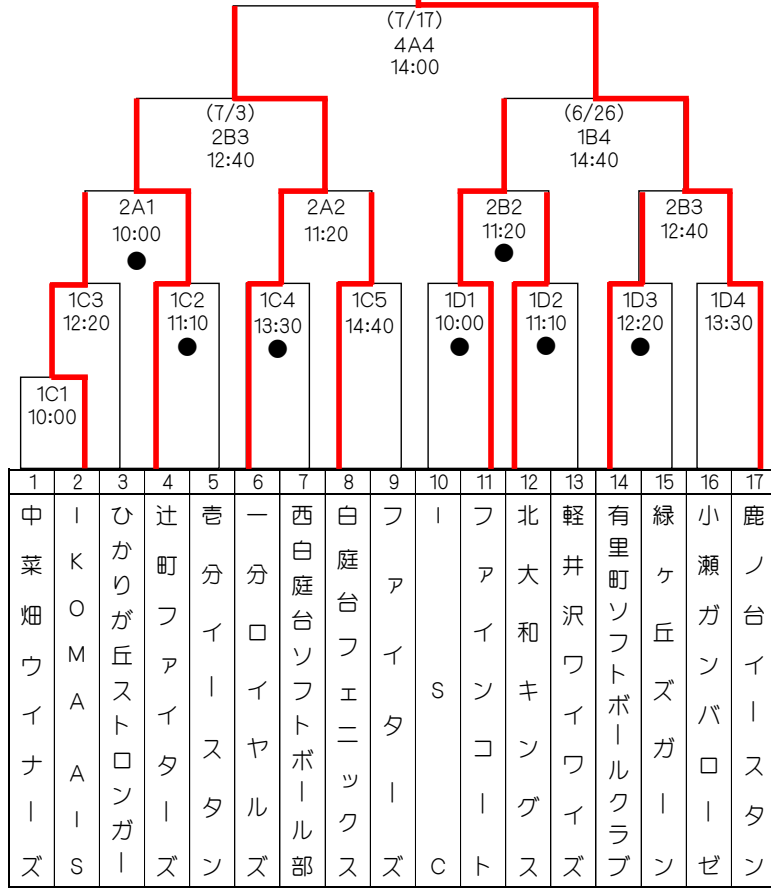

平成28年度 第24回ソフトボール協会長杯ソフトボール大会 試合結果(勝ち上がり)

平成28年7月17日(更新)
生駒市ソフトボール協会

男子(A) 優勝

男子(B) 優勝

女子 優勝

- 【注意】 1.大会運営 生駒市ソフトボール協会 平成28年度大会規定に基づいて行なう
2.審判、グラウンド整備の特例 ●印を付記した試合の勝ちチームは次試合の審判・記録・総務委員を出すこと
負けチームがグラウンドの整備を行なう

≪日程≫		使用グラウンド及びブロック振り分け			
日付	グラウンド	ブロック	グラウンド	ブロック	
1日目	5/15	-	-	イモ山(C,D)	A
2日目	5/22	総合(A,B)	A、女子	イモ山(C,D)	B
3日目	6/5	雨天中止・順延			
4日目	6/12	総合(A,B)	B	-	-
5日目	6/19	雨天中止・順延			

予備日	グラウンド
6/12	イモ山
6/19	総合

≪担当理事及び審判≫

日程	グラウンド	責任理事	担当理事	責任審判	担当審判
1日目	イモ山	兼本	久保	横田	黒川
			兼本		小倉
2日目	総合	濱田	平林	東	橋本
			島田		東
	イモ山	服部	川村	横田	連
			佐藤		横田
4日目	総合	東	田中	井川	宮岡
			井筒		井川
5日目	総合	大槻	赤松	大槻	服部
			濱田		大槻